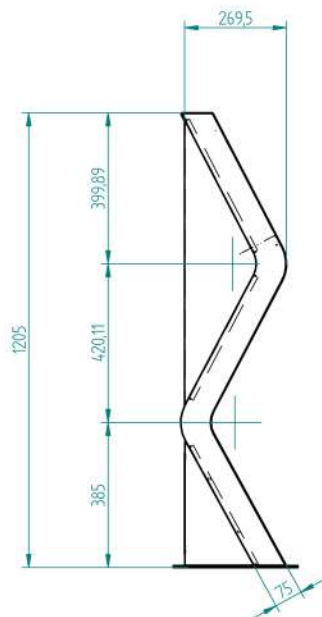

www.mainattesa.it

Caratteristiche Tecniche

CABINET

Armadio in acciaio verniciato
 Vano stampante con serratura
 ed apertura frontale
 Vano Posteriore accesso periferiche

INTERFACCIA UTENTE

Tablet

Dimensioni schermo 13.3 pollici
 Risoluzione schermo 1920 x 1080 pixels
 Sistema operativo Android

Pc Display

Monitor Lcd 15.6 WIDE 1366 x 800
 con funzione Touch Screen.

Pc Industriale

Jet NC9T-1037 Celeron Dual Lan ITX- Micro SSD
 60 Gb - Kingston / Corsair SO-DDR3 2Gb/133

Stampante Ticket

Stampante Custom VKP80III
 con supporto rotolo da 100 mm di diametro
 Taglio ed espulsione foglio automatica