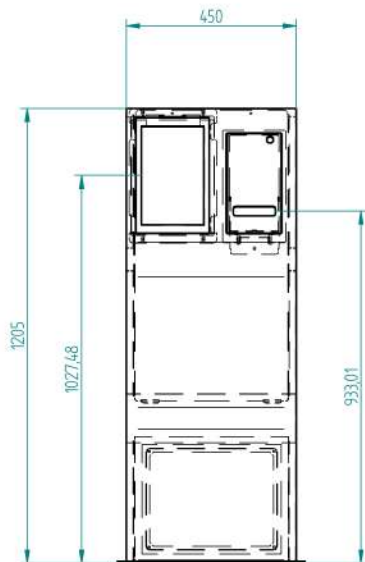

www.mainattesa.it

Caratteristiche Tecniche

CABINET

Armadio in acciaio verniciato
 Vano stampante con serratura
 ed apertura frontale
 Vano Posteriore accesso periferiche

INTERFACCIA UTENTE

Tablet

Dimensioni schermo 13.3 pollici
 Risoluzione schermo 1920 x 1080 pixels
 Sistema operativo Android

Pc Display

Monitor Lcd 15.6 WIDE 1366 x 800
 con funzione Touch Screen.

Pc Industriale

Jet NC9T-1037 Celeron Dual Lan ITX- Micro SSD
 60 Gb - Kingston / Corsair SO-DDR3 2Gb/133

Stampante Ticket

Stampante Custom VKP80III
 con supporto rotolo da 100 mm di diametro
 Taglio ed espulsione foglio automatica